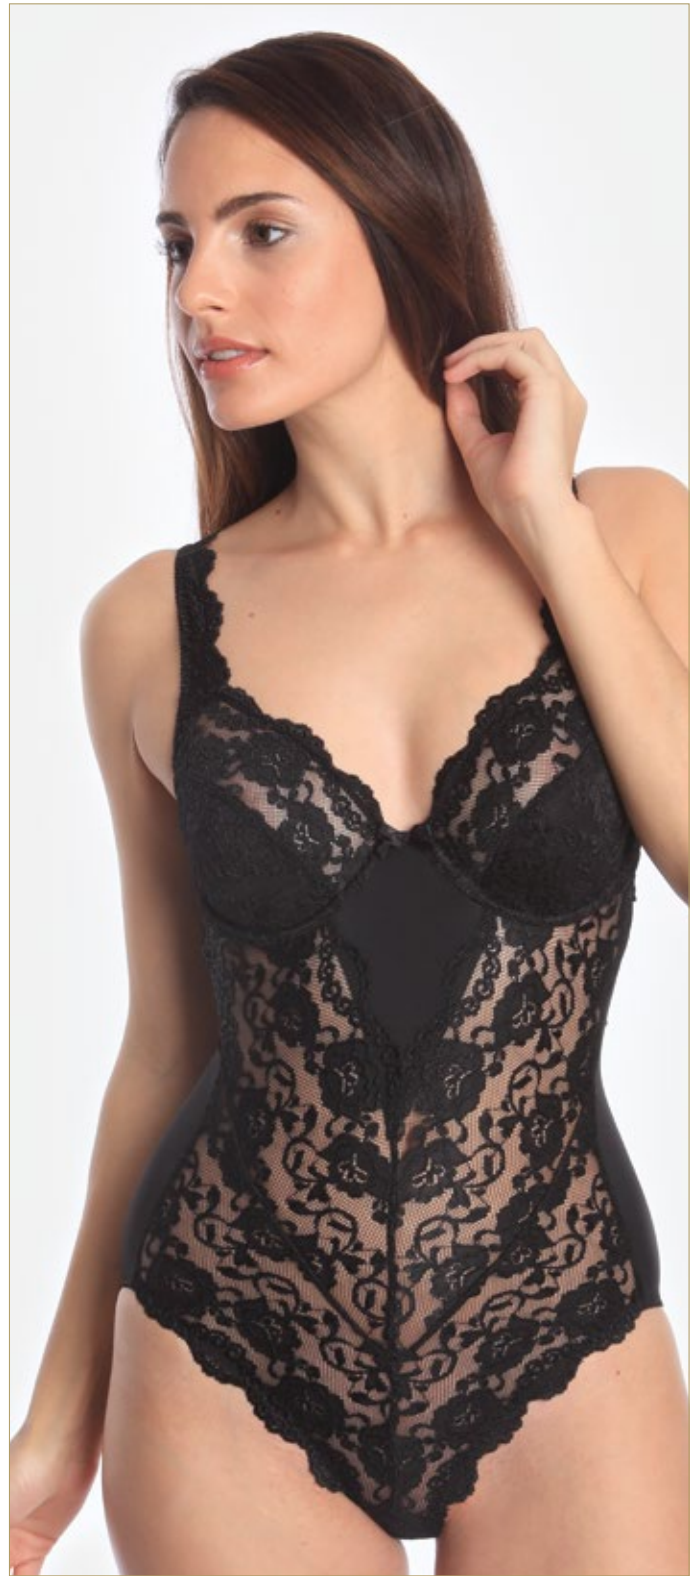

  
 FLEXICUP®  
 - SPACER -

28272 B - E | 75 - 95   
 48271 36 - 46 

PURE ANIMAL

24660 B - E | 75 - 100

44660 36 - 46

904 B - D | 75 - 100