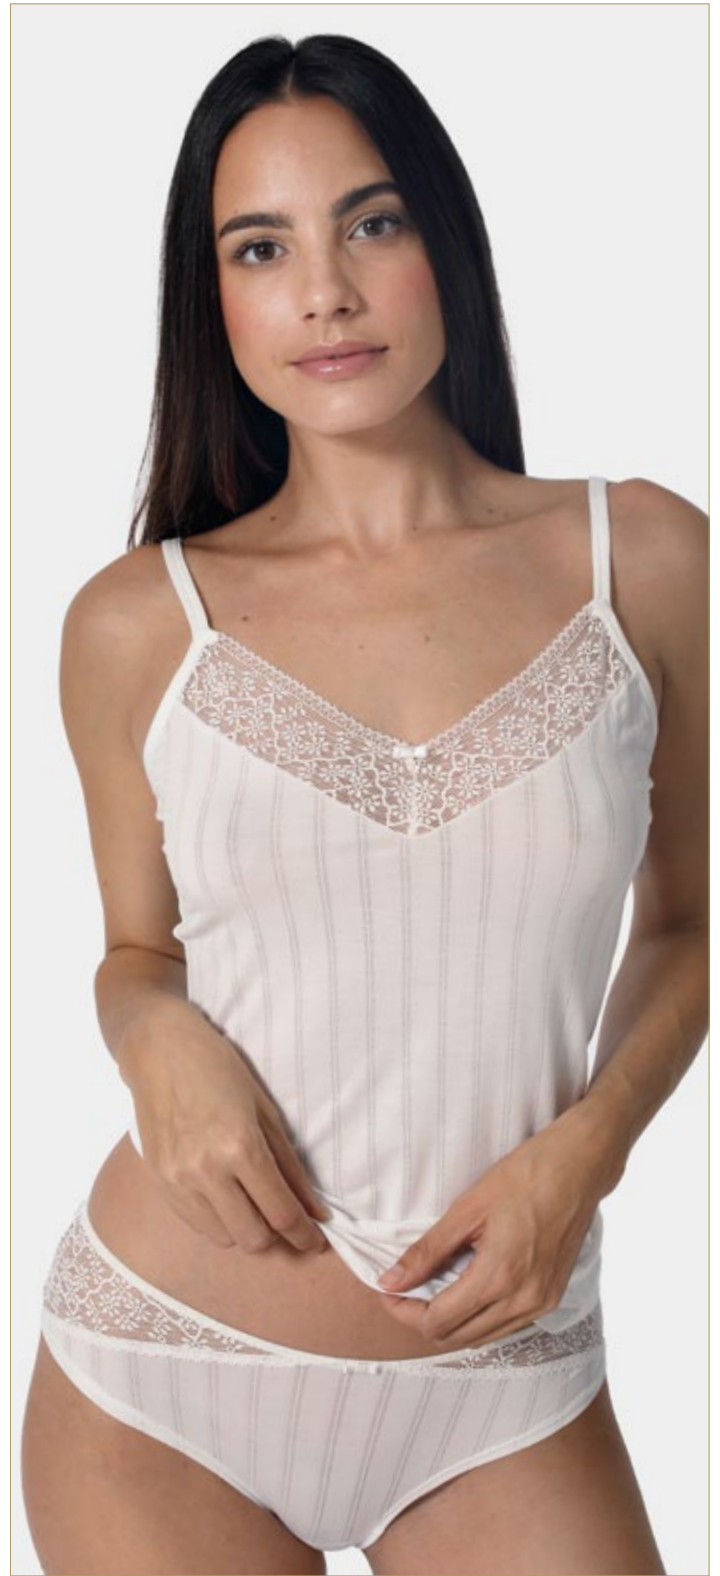

38382 36 - 44 ☐ ☒

38383 36 - 44 ☐ ☒